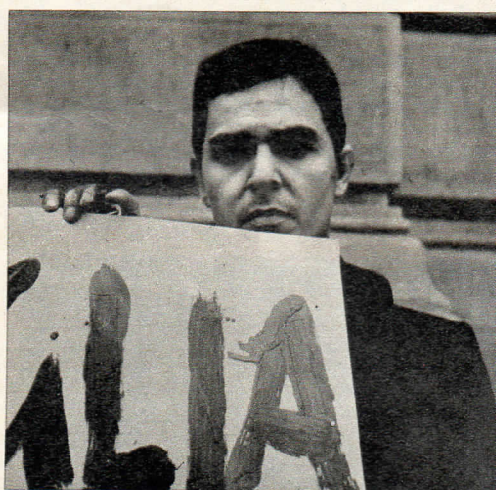

Ancora un'immagine dell'attentato fascista alla Università Statale di Milano. La carica di esplosivo è stata collocata con la precisa intenzione di uccidere, anche se non ci sono state vittime. In alto a destra: il capo della Squadra politica milanese dott. Allegra — al centro con il cappotto chiaro — controlla una manifestazione fascista.

# Ecco i volti degli "squadristi" dell'Università

In questa galleria i volti dei componenti il gruppo di fascisti che ha recentemente dato l'assalto alla facoltà di medicina dell'Università Statale di Milano.