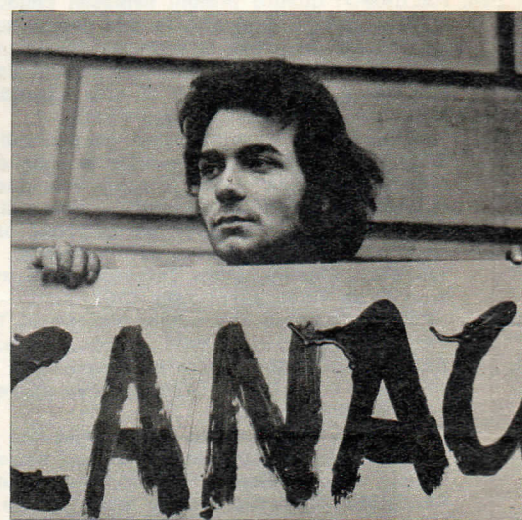

Ancora un'immagine dell'attentato fascista alla Università Statale di Milano. La carica di esplosivo è stata collocata con la precisa intenzione di uccidere, anche se non ci sono state vittime. In alto a destra: il capo della Squadra politica milanese dott. Allegra — al centro con il cappotto chiaro — controlla una manifestazione fascista.

# Ecco i volti degli "squadristi" dell'Università

In questa galleria i volti dei componenti il gruppo di fascisti che ha recentemente dato l'assalto alla facoltà di medicina dell'Università Statale di Milano.